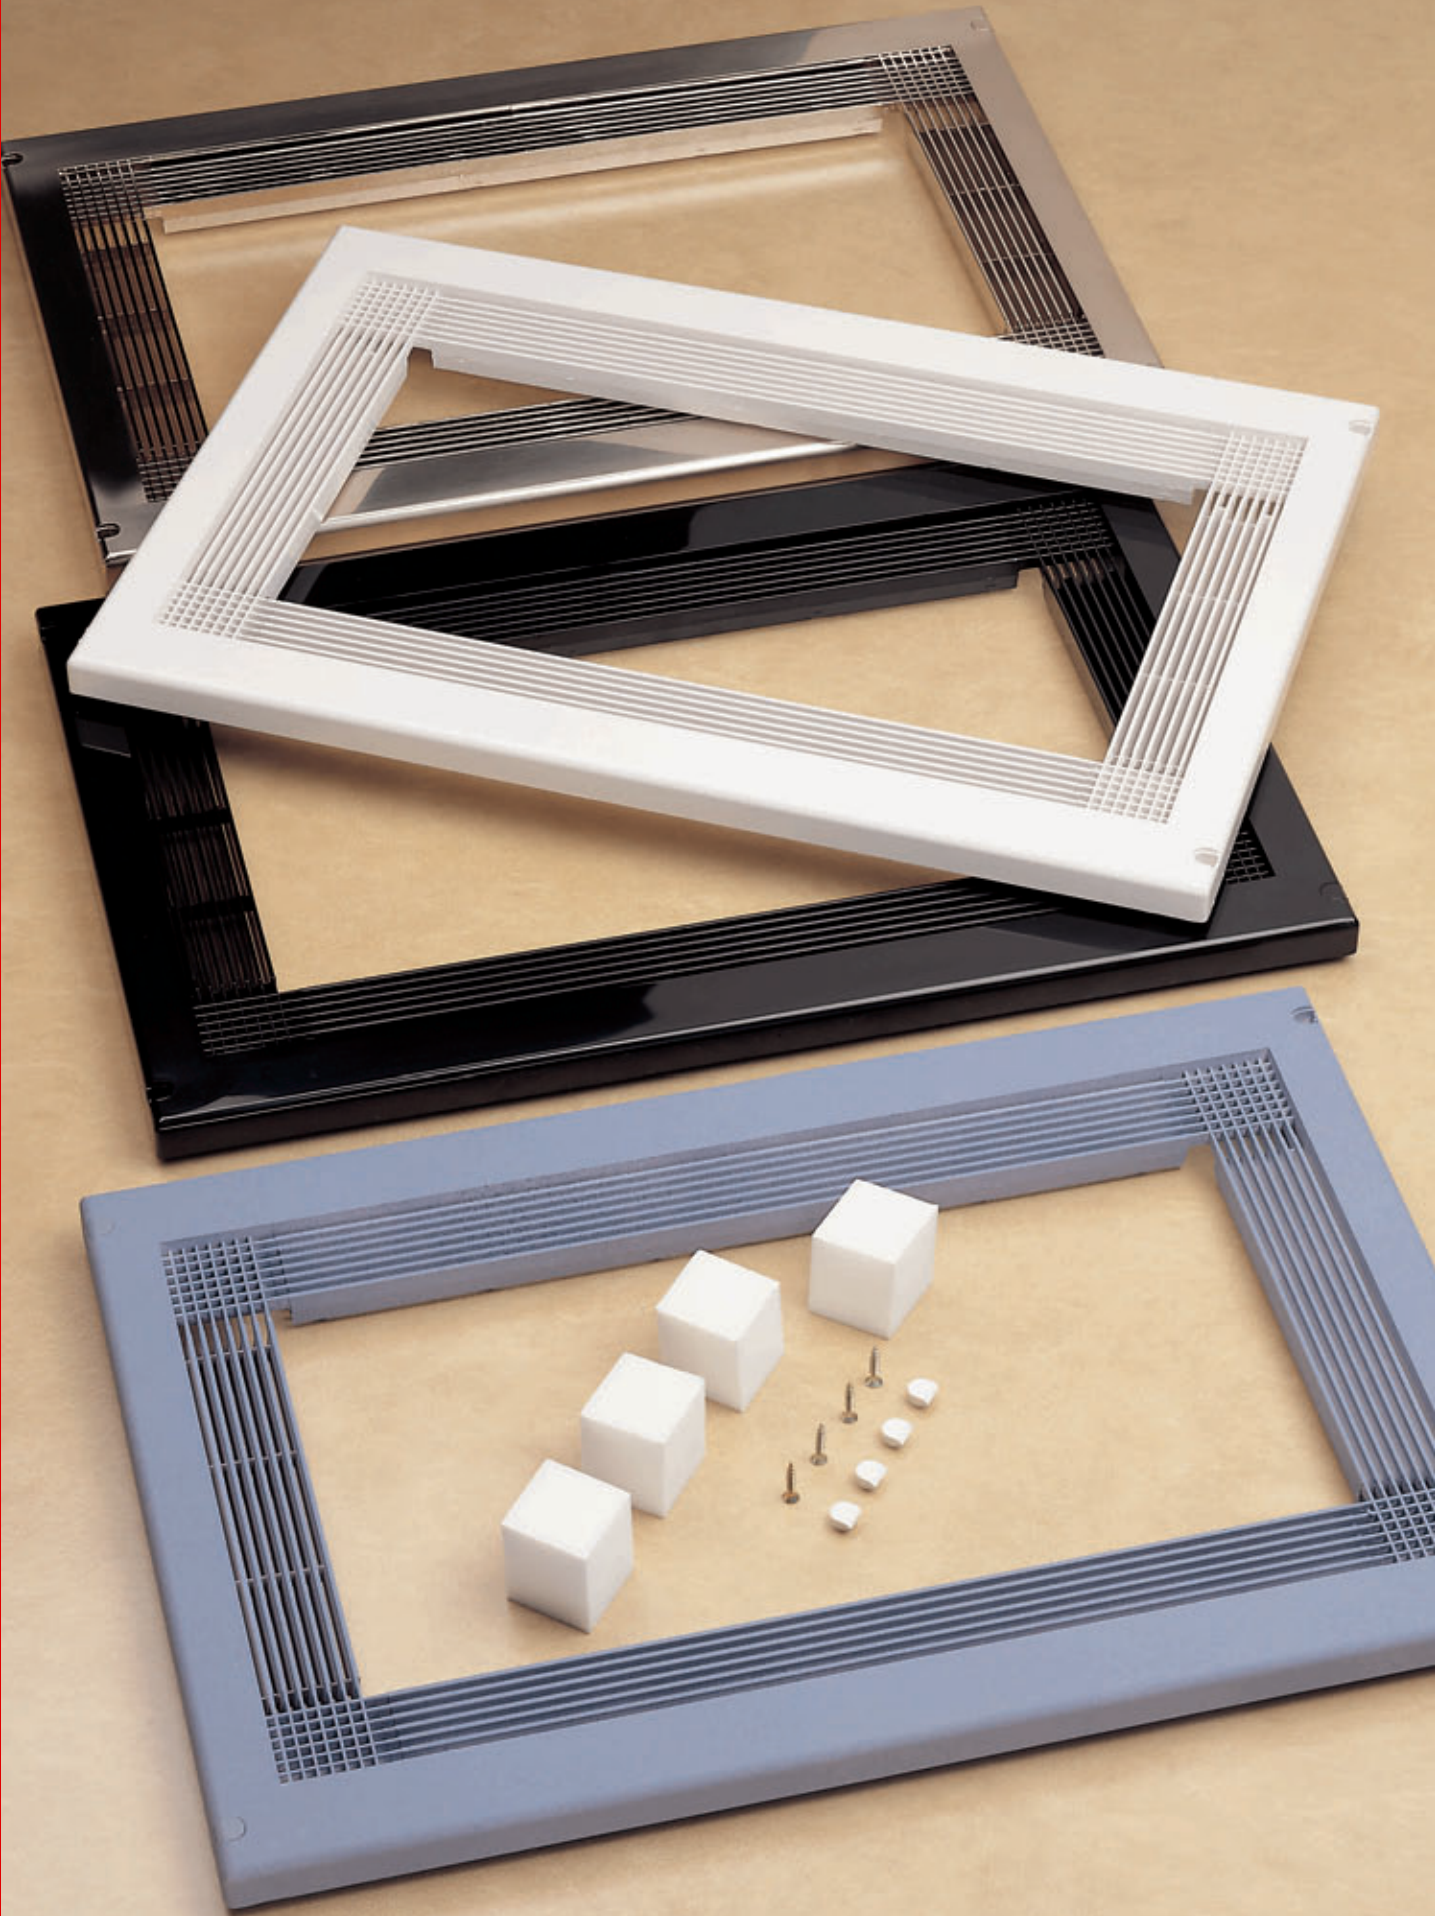

# MARCO MICROONDAS Y ACCESORIOS

MICROWAVE FRAME AND ACCESORIES

GRILLE MICRO-ONDES ET ACCESOIRES

	<b>Marco microondas</b> microwave frame grille micro-ondes		
	<b>medidas</b> <small>measures mesures</small>	<b>colores</b> <small>colours couleurs</small>	<b>material</b> <small>material materiel</small>
	600 x 400 mm	<b>Blanco - Negro - Marrón</b> <b>Cromo brillo - Cromo inox</b> <b>Cromo satinado</b> <b>Lacados: Mate - Satinado</b> <b>- Azul - Verde</b> White - Black Brown - Chrome Chrome inox Blanc - Noir Marron - Chromo Chromo inox	ABS