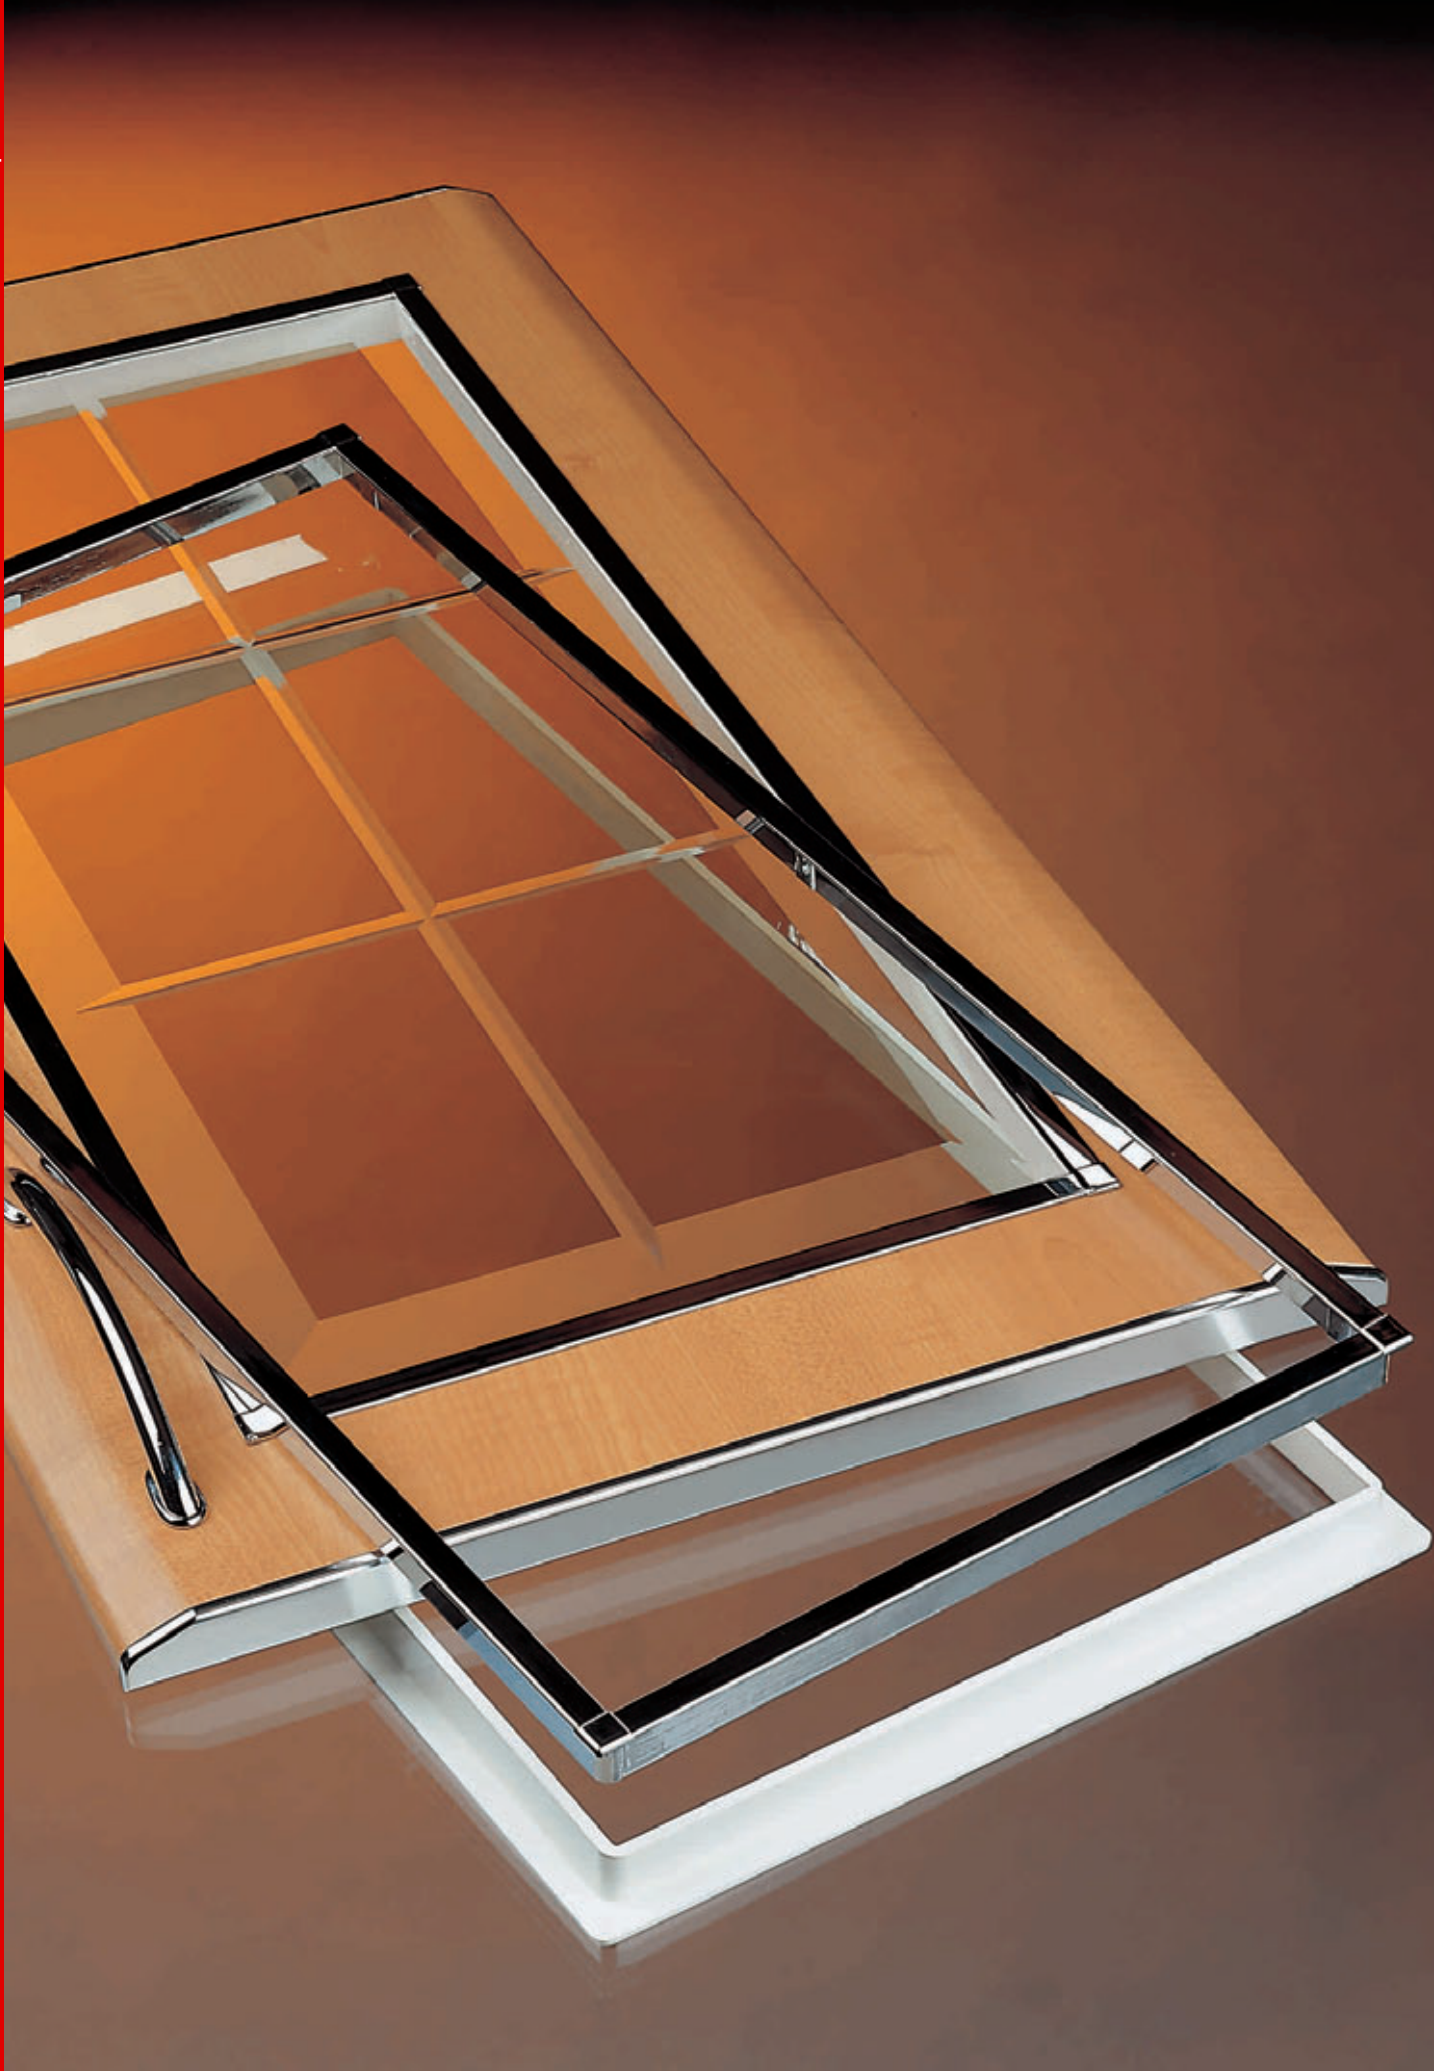

MARCOS 2002
FRAMES 2002
CADRES 2002

INDUSTRIAS PLÁSTICAS
ELME S.L.

www.industriaspasticaselme.com

	<i>Puerta Postformada y Biselada</i> Frame for bevelled R10-18 mm door Cadre pour porte postformée (type R10-18mm) et bisautée	
	medidas puertas measures doors mesures portes 700 x 300 mm. 700 x 350 mm. 700 x 400 mm. 700 x 450 mm. 700 x 500 mm. 700 x 600 mm. 900 x 300 mm. 900 x 350 mm. 900 x 400 mm. 900 x 450 mm. 900 x 500 mm. 900 x 600 mm.	colores couleurs - colours Blanco - Negro Cromo-Cromo Mate White - Black Chrome-Dull Chrome Blanc - Noir Chromo-Chromo Mat