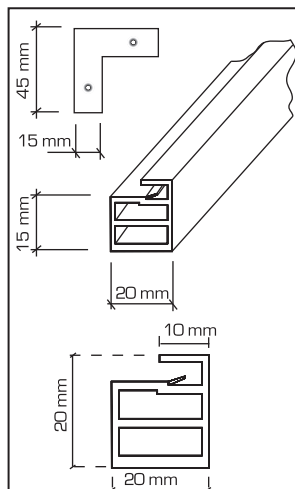

# PERFILES PARA PUERTA DE CRISTAL

CLASS DOORS FRAMES

PROFILS VITRINES

## Perfil Exterior

Outside Moulding  
Profil Exterieur

medidas measures mesures	colores colours couleurs	material material matériel
3000 mm.	Cromo mate Haya Cerezo	ABS
	Matt Chrome Beech Cherry tree wood	
	Chromo mat Hêtre Cerisier	

## Tirador Aluminio Perfil Vitrina

medidas measures mesures	colores colours couleurs	material material matériel
95 mm. 145 mm. 195 mm. 225 mm.	Cromo mate  Matt Chrome  Chromo mat	Aluminio

INDUSTRIAS PLÁSTICAS  
**ELME S.L.**