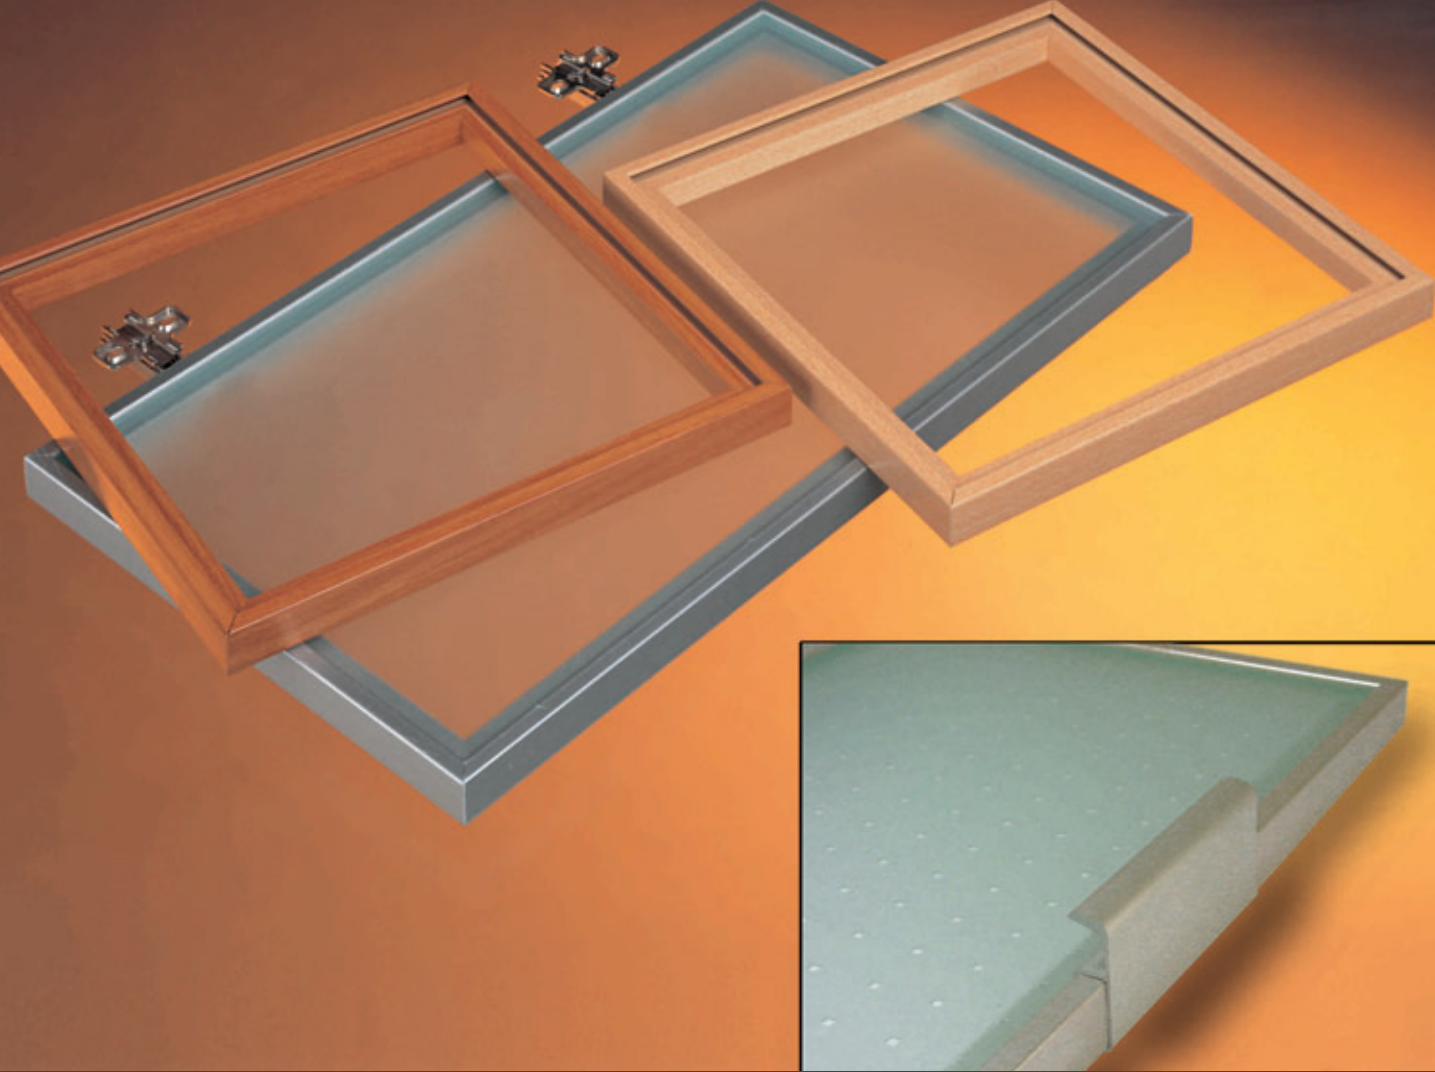

# PERFILES PARA PUERTA DE CRISTAL

CLASS DOORS FRAMES

PROFILS VITRINES

INDUSTRIAS PLASTICAS  
**ELME S.L.**

www.industriaspasticaselme.com

# PERFILES PARA PUERTA DE CRISTAL

CLASS DOORS FRAMES

PROFILS VITRINES

## Perfil Exterior

Outside Moulding  
Profil Exterieur

medidas measures mesures	colores colours couleurs	material material matériel
3000 mm.	Cromo mate Haya Cerezo	ABS
	Matt Chrome Beech Cherry tree wood	
	Chromo mat Hêtre Cerisier	