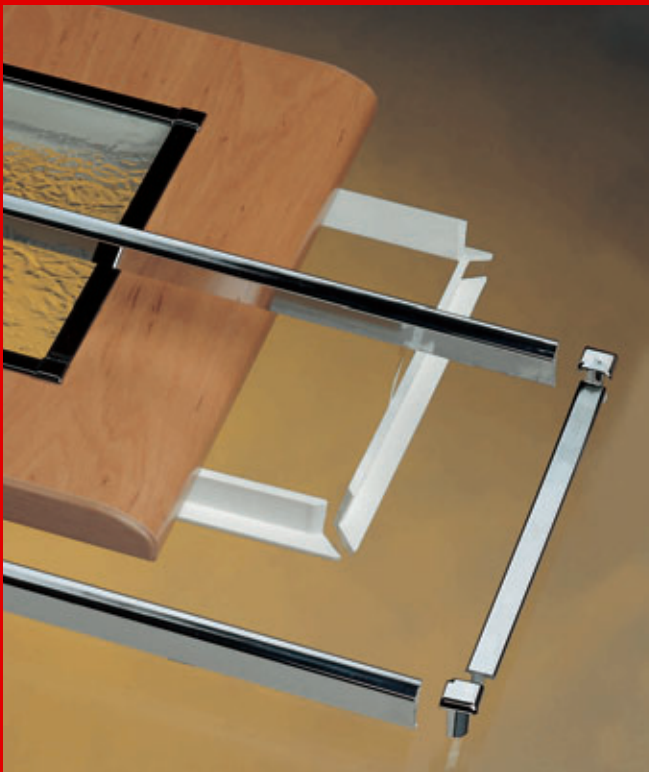

PERFILES Y ESCUADRAS 2002

MOULDING AND CORNERS 2002

PROFILS ET COINS 2002

INDUSTRIAS PLÁSTICAS
ELME S.L.

www.industriasplasticaselme.com