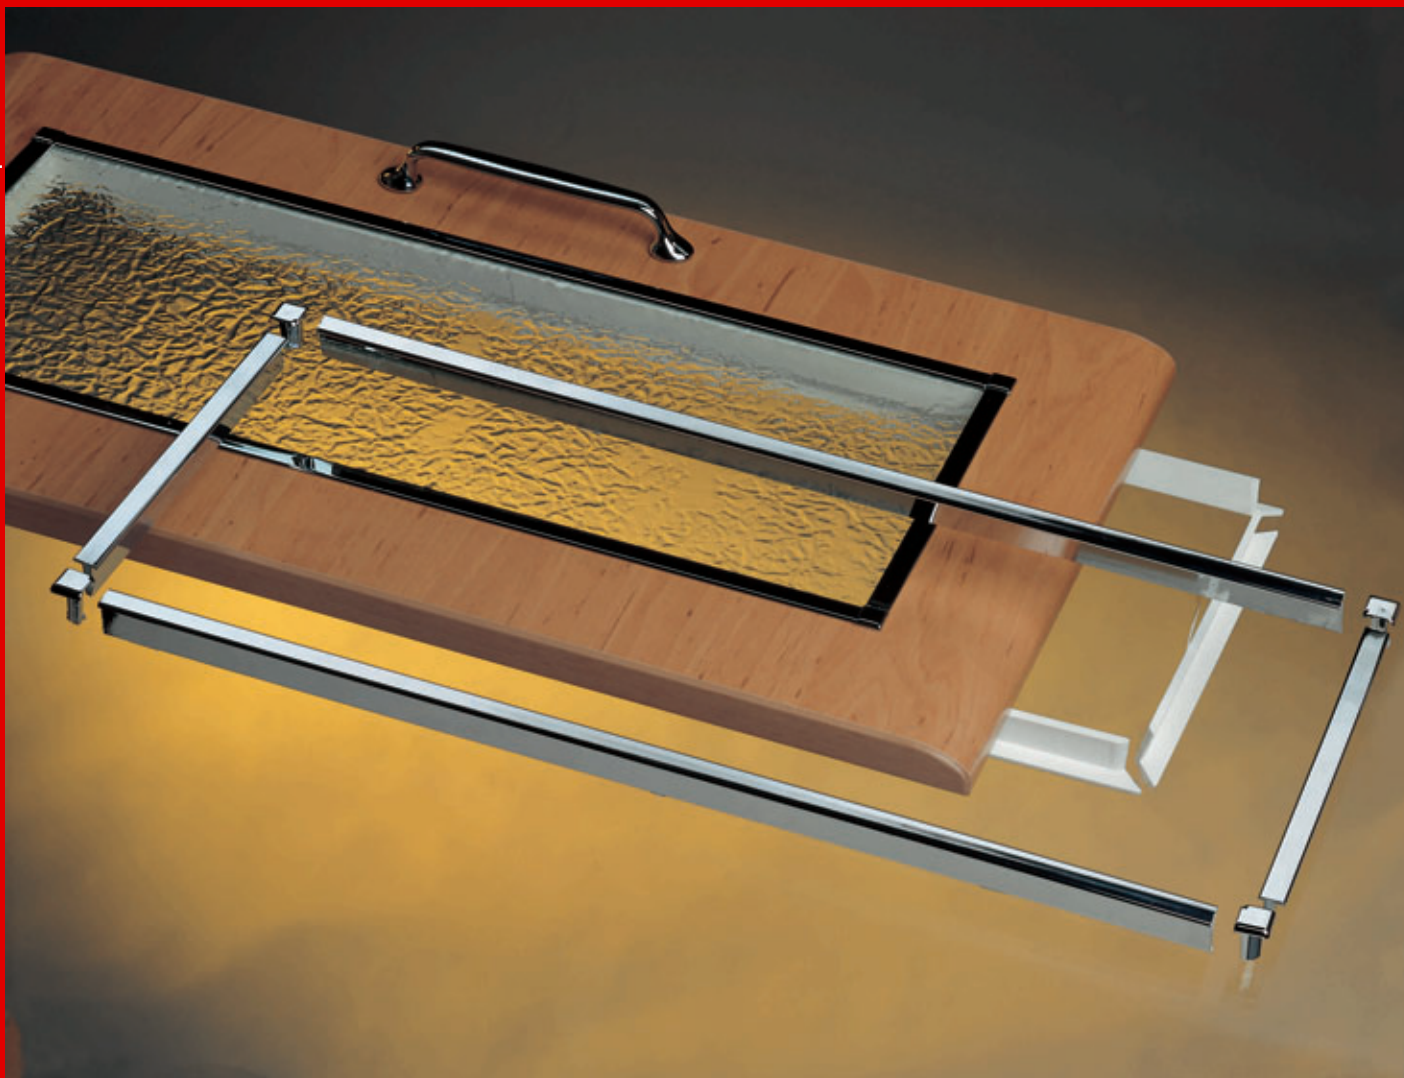

PERFILES Y ESCUADRAS 2002

MOULDING AND CORNERS 2002

PROFILS ET COINS 2002

INDUSTRIAS PLÁSTICAS
ELME S.L.

www.industriasplasticaselme.com