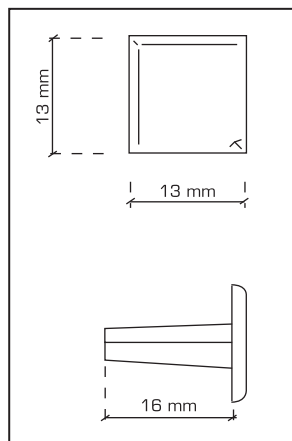

## Perfil Exterior

Outside Moulding  
Profil Extérieur

medidas measures  
mesures

1900 mm.

1800 mm.

colores colours  
couleurs

**Blanco - Negro**

White - Black  
Blanc - Noir

## Escuadra de Marco

Corner  
Coin

medidas measures  
mesures

colores colours  
couleurs

**Blanco - Negro - Cromo**

**Oro - Cromo mate**

White - Black - Chrome  
Dull Chrome

Blanc - Noir - Chromo  
Chromo Mat