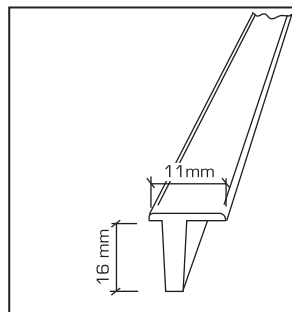

## Perfil Exterior

Outside Moulding  
Profil Extérieur

medidas measures  
mesures

1900 mm.

1800 mm.

colores colours  
couleurs

**Blanco - Negro**

White - Black  
Blanc - Noir

## Escuadra de Marco

Corner  
Coin

medidas measures  
mesures

colores colours  
couleurs

**Blanco - Negro - Cromo**

**Oro - Cromo mate**

White - Black - Chrome  
Dull Chrome

Blanc - Noir - Chromo  
Chromo Mat