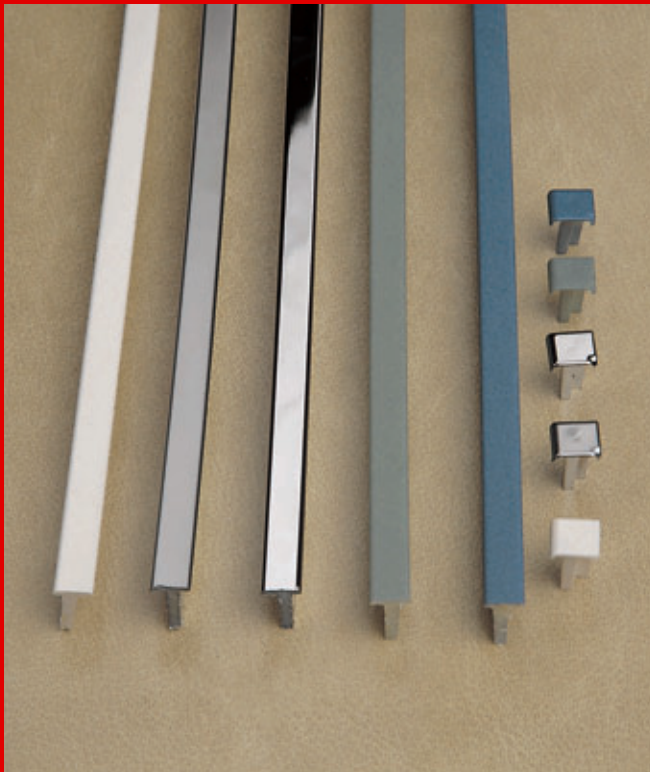

# PERFILES Y ESCUADRAS 2002

MOULDING AND CORNERS 2002

PROFILS ET COINS 2002

## Perfil Exterior

Outside Moulding  
Profil Extérieur

medidas measures  
mesures

1900 mm.

1800 mm.

colores colours  
couleurs

**Blanco - Negro**

White - Black  
Blanc - Noir

**Cromo - Cromo mate**

Chrome-Dull/Chrome  
Chromo/Chromo Mat

## Escuadra de Marco

Corner  
Coin

medidas measures  
mesures

colores colours  
couleurs

**Blanco - Negro - Cromo**

**Oro - Cromo mate**

White - Black - Chrome  
Dull Chrome

Blanc - Noir - Chromo  
Chromo Mat