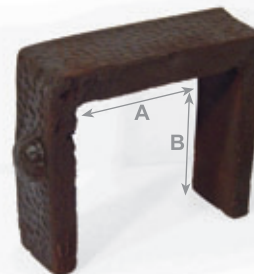

Murales

▲ Mod. PIEDRA Medidas: 39 x 19 cm.

▲ Mod. ESQUINERO Medidas: A 44 cm. B 19 cm.

▲ Mod. LADRILLO Medidas: 150 x 50 cm.

Vigas

▲ Mod. VIGA Medidas exteriores: 12,5 x 12 x 300 cm.
17 x 13 x 300 cm.
24,5 x 18,5 x 300 cm.

Ménsulas

◀ Mod. MÉNSULA

Medidas:

- 1 A: 9,5 cm.
B: 14 cm.
- 2 A: 15 cm.
B: 19 cm.
- 3 A: 24 cm.
B: 25 cm.

Unión

Mod. UNIÓN ▶

Medidas:

- 1 A: 12,5 cm.
B: 12 cm.
- 2 A: 17 cm.
B: 13 cm.
- 3 A: 24,5 cm.
B: 18,5 cm.

Plafones

▲ Mod. PL 001

▲ Mod. PL 002

▲ Mod. PL 003

Puertas

▲ Mod. PT 20

▲ Mod. PT 30

▲ Mod. P 100