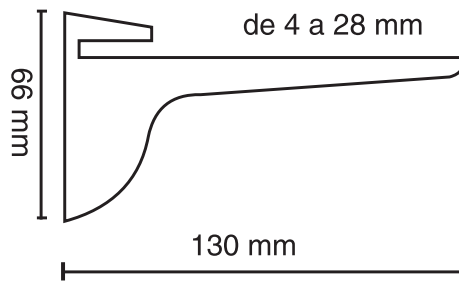

**SOPORTE REGULABLE
PARA ESTANTERÍAS DE
MADERA O CRISTAL**

Espesor hasta 16/28 mm.
Material.- Zamac
Acabados.- Mate, Cromo,
Níquel Satinado

REF. 519

**ADJUSTABLE SUPPORT
FOR WOODEN OR
GLASS SHELVES**

Suitable for thickness up to
16/28 mm.
Material.- Zamack
Finishes.- Dull Chrome,
Chrome, Nickel Sat

**SUPPORT REGLABLE
POUR ÉRAGÈRES EN
BOIS OU EN VERRE**

Pour épaisseur jusqu'à
16/28 mm.
Matériel.- Zamac
Finition.- Cromo Mat, Cromo,
Nickel Satiné

REF. 520

REF. 513

**SOPORTE REGULABLE
PARA ESTANTERÍAS DE
MADERA Y CRISTAL**

Espesor hasta 40 mm.
Material.- Zamac
Acabados.- Mate, Cromo,
Níquel Satinado

**ADJUSTABLE SUPPORT
FOR WOODEN OR
GLASS SHELVES**

Suitable for thickness up to
40 mm.
Material.- Zamack
Finishes.- Dull Chrome,
Chrome, Nickel Sat

REF. 514

**SUPPORT REGLABLE
POUR ÉRAGÈRES EN
BOIS OU EN VERRE**

Pour épaisseur jusqu'à 40 mm.
Matériel.- Zamac
Finition.- Cromo Mat, Cromo,
Nickel Satiné