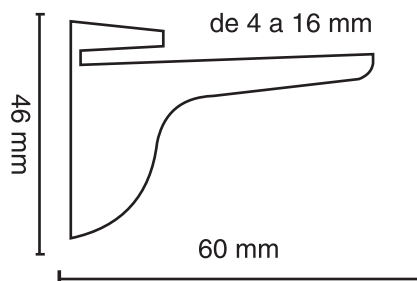

**SOPORTE REGULABLE
PARA ESTANTERÍAS DE
MADERA O CRISTAL**

Espesor hasta 16/28 mm.
Material.- Zamac
Acabados.- Mate, Cromo,
Níquel Satinado

REF. 519

**ADJUSTABLE SUPPORT
FOR WOODEN OR
GLASS SHELVES**

Suitable for thickness up to
16/28 mm.
Material.- Zamack
Finishes.- Dull Chrome,
Chrome, Nickel Sat

**SUPPORT REGLABLE
POUR ÉRAGÈRES EN
BOIS OU EN VERRE**

Pour épaisseur jusqu'à
16/28 mm.
Matériel.- Zamac
Finition.- Cromo Mat, Cromo,
Nickel Satiné

REF. 520

REF. 513

**SOPORTE REGULABLE
PARA ESTANTERÍAS DE
MADERA Y CRISTAL**

Espesor hasta 40 mm.
Material.- Zamac
Acabados.- Mate, Cromo,
Níquel Satinado

**ADJUSTABLE SUPPORT
FOR WOODEN OR
GLASS SHELVES**

Suitable for thickness up to
40 mm.
Material.- Zamack
Finishes.- Dull Chrome,
Chrome, Nickel Sat

REF. 514

**SUPPORT REGLABLE
POUR ÉRAGÈRES EN
BOIS OU EN VERRE**

Pour épaisseur jusqu'à 40 mm.
Matériel.- Zamac
Finition.- Cromo Mat, Cromo,
Nickel Satiné