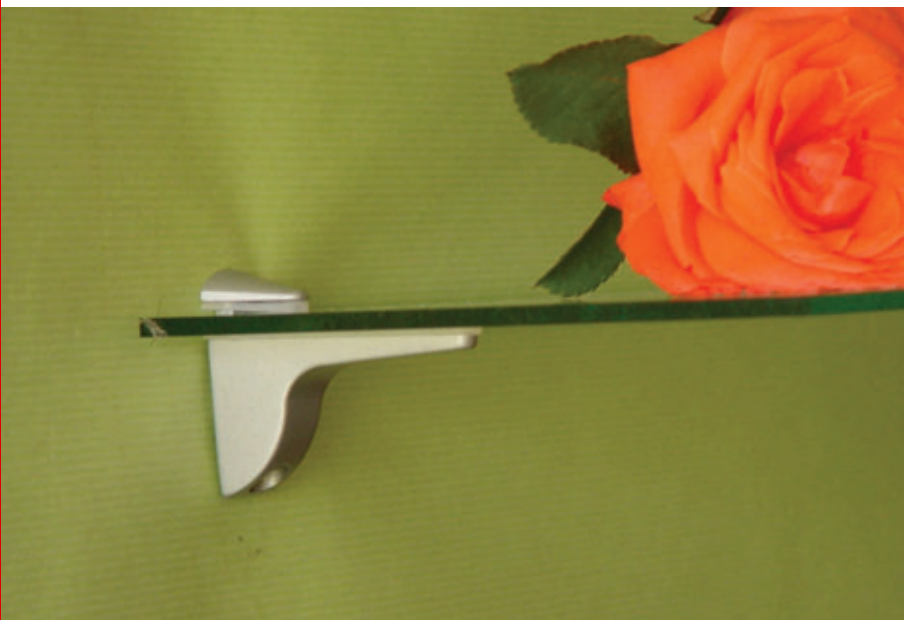

**SOPORTE REGULABLE
PARA ESTANTERÍAS DE
MADERA O CRISTAL**

Espesor hasta 16/28 mm.
Material.- Zamac
Acabados.- Mate, Cromo,
Níquel Satinado

REF. 519

**ADJUSTABLE SUPPORT
FOR WOODEN OR
GLASS SHELVES**

Suitable for thickness up to
16/28 mm.
Material.- Zamack
Finishes.- Dull Chrome,
Chrome, Nickel Sat

**SUPPORT REGLABLE
POUR ÉRAGÈRES EN
BOIS OU EN VERRE**

Pour épaisseur jusqu'à
16/28 mm.
Matériel.- Zamac
Finition.- Cromo Mat, Cromo,
Nickel Satiné

REF. 520

REF. 513

**SOPORTE REGULABLE
PARA ESTANTERÍAS DE
MADERA Y CRISTAL**

REF. 514

**SUPPORT REGLABLE
POUR ÉRAGÈRES EN
BOIS OU EN VERRE**

Pour épaisseur jusqu'à 40 mm.
Matériel.- Zamac
Finition.- Cromo Mat, Cromo,
Nickel Satiné