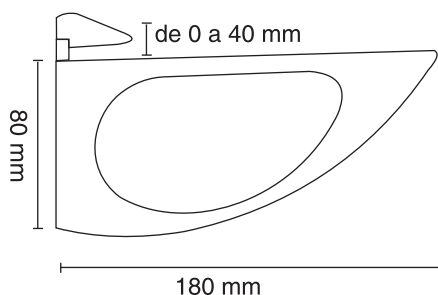

**SUPPORT REGLABLE
POUR ÉRAGÈRES EN
BOIS OU EN VERRE**

Pour épaisseur jusqu'à 40 mm.
Matériel.- Zamac
Finition.- Cromo Mat, Cromo,
Nickel Satiné