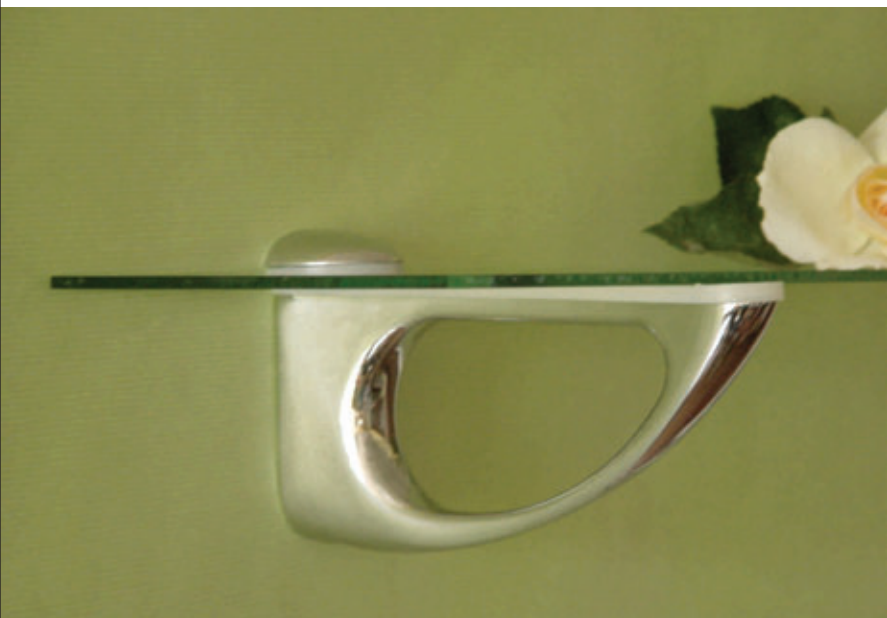

**SOPORTE REGULABLE
PARA ESTANTERÍAS DE
MADERA O CRISTAL**

Espesor hasta 16/28 mm.
Material.- Zamac
Acabados.- Mate, Cromo,
Níquel Satinado

REF. 519

**ADJUSTABLE SUPPORT
FOR WOODEN OR
GLASS SHELVES**

Suitable for thickness up to
16/28 mm.
Material.- Zamack
Finishes.- Dull Chrome,
Chrome, Nickel Sat

**SUPPORT REGLABLE
POUR ÉRAGÈRES EN
BOIS OU EN VERRE**

Pour épaisseur jusqu'à
16/28 mm.
Matériel.- Zamac
Finition.- Cromo Mat, Cromo,
Nickel Satiné

REF. 520

REF. 513

**SOPORTE REGULABLE
PARA ESTANTERÍAS DE
MADERA Y CRISTAL**

Espesor hasta 40 mm.
Material.- Zamac
Acabados.- Mate, Cromo,
Níquel Satinado

**ADJUSTABLE SUPPORT
FOR WOODEN OR
GLASS SHELVES**

Suitable for thickness up to
40 mm.
Material.- Zamack
Finishes.- Dull Chrome,
Chrome, Nickel Sat

REF. 514

**SUPPORT REGLABLE
POUR ÉRAGÈRES EN
BOIS OU EN VERRE**

Pour épaisseur jusqu'à 40 mm.
Matériel.- Zamac
Finition.- Cromo Mat, Cromo,
Nickel Satiné