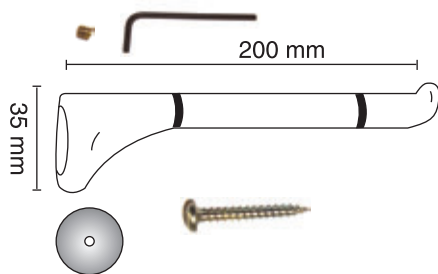

**SOPORTE REGULABLE
PARA ESTANTERÍAS DE
MADERA O CRISTAL**

Espesor hasta 16/28 mm.
Material.- Zamac
Acabados.- Mate, Cromo,
Níquel Satinado

REF. 519

**ADJUSTABLE SUPPORT
FOR WOODEN OR
GLASS SHELVES**

Suitable for thickness up to
16/28 mm.
Material.- Zamack
Finishes.- Dull Chrome,
Chrome, Nickel Sat

**SUPPORT REGLABLE
POUR ÉRAGÈRES EN
BOIS OU EN VERRE**

Pour épaisseur jusqu'à
16/28 mm.
Matériel.- Zamac
Finition.- Cromo Mat, Cromo,
Nickel Satiné

REF. 520

REF. 513

**SOPORTE REGULABLE
PARA ESTANTERÍAS DE
MADERA Y CRISTAL**

Espesor hasta 40 mm.
Material.- Zamac
Acabados.- Mate, Cromo,
Níquel Satinado

**ADJUSTABLE SUPPORT
FOR WOODEN OR
GLASS SHELVES**

Suitable for thickness up to
40 mm.
Material.- Zamack
Finishes.- Dull Chrome,
Chrome, Nickel Sat

REF. 514

**SUPPORT REGLABLE
POUR ÉRAGÈRES EN
BOIS OU EN VERRE**

Pour épaisseur jusqu'à 40 mm.
Matériel.- Zamac
Finition.- Cromo Mat, Cromo,
Nickel Satiné