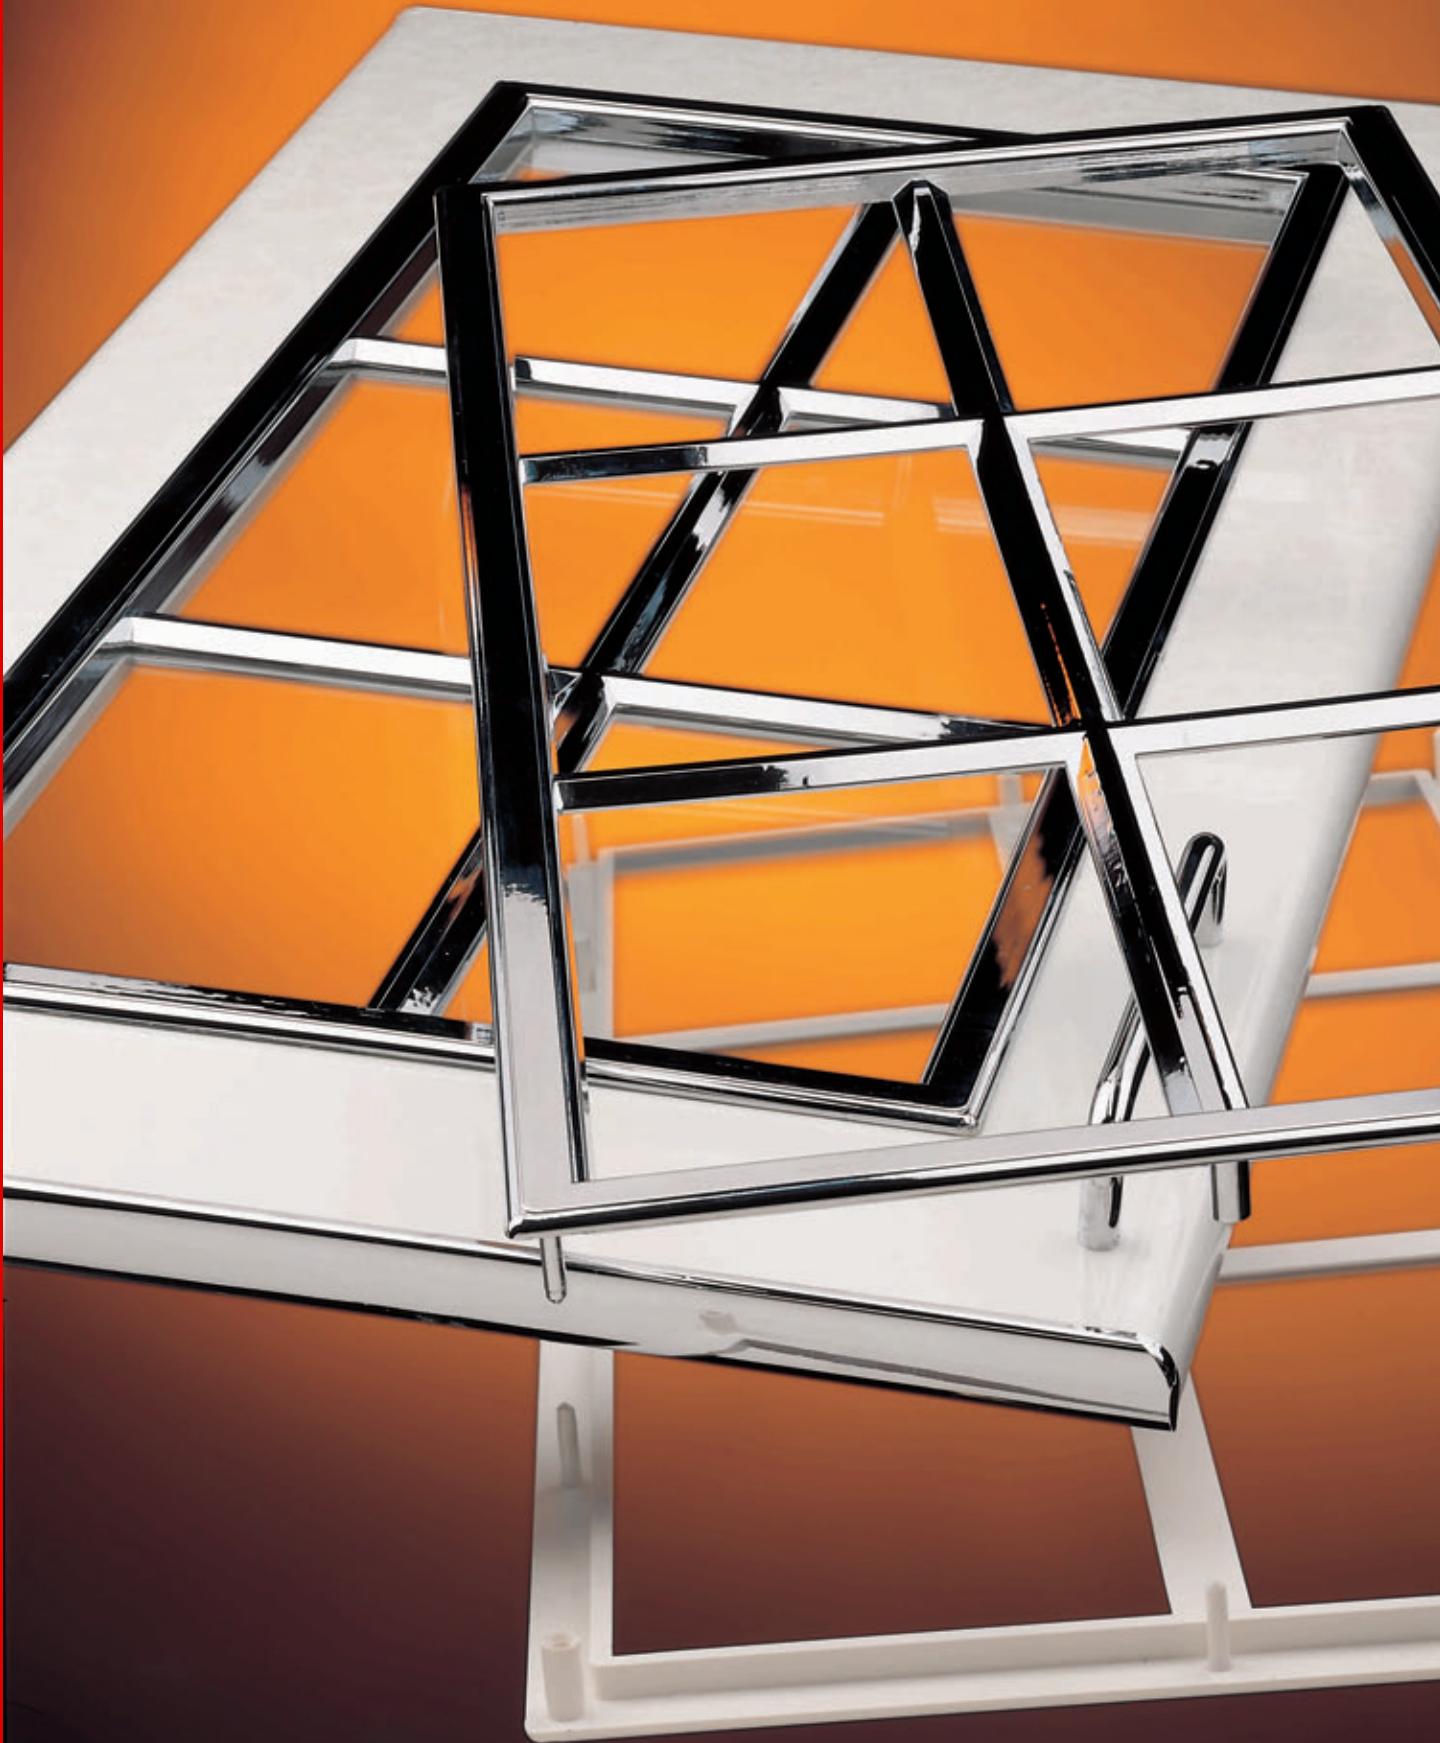

INDUSTRIAS PLÁSTICAS
ELME S.L.

VITRINA
GLASS-PANELLED DOOR
VITRINE

www.industriasplasticaselme.com

VITRINA PARA PUERTA POSTFORMADA

GLASS-PANELLED DOOR

VITRINE

Puerta Postformada <i>Bevelled Door</i> <i>Porte Postformé</i>			
	medidas puertas doors measures mesures portes	medidas vitrina measures glass-panelled mesures vitrine	colores <small>couleurs</small> couleurs
	700 x 300 mm. 700 x 350 mm. 700 x 400 mm. 700 x 450 mm. 700 x 500 mm. 700 x 600 mm.	570 x 200 mm. 570 x 250 mm. 580 x 290 mm. 570 x 340 mm. 570 x 390 mm. 585 x 490 mm.	Blanco - Negro White - Black Blanc - Noir
	900 x 300 mm. 900 x 350 mm. 900 x 400 mm. 900 x 450 mm. 900 x 500 mm. 900 x 600 mm.	790 x 200 mm. 790 x 250 mm. 790 x 290 mm. 790 x 340 mm. 790 x 390 mm. 790 x 490 mm.	Bajo Pedido Full custom Sous commande
			Cromo Cromo Mate Chrome Dull Chrome Chromo Chromo Mat